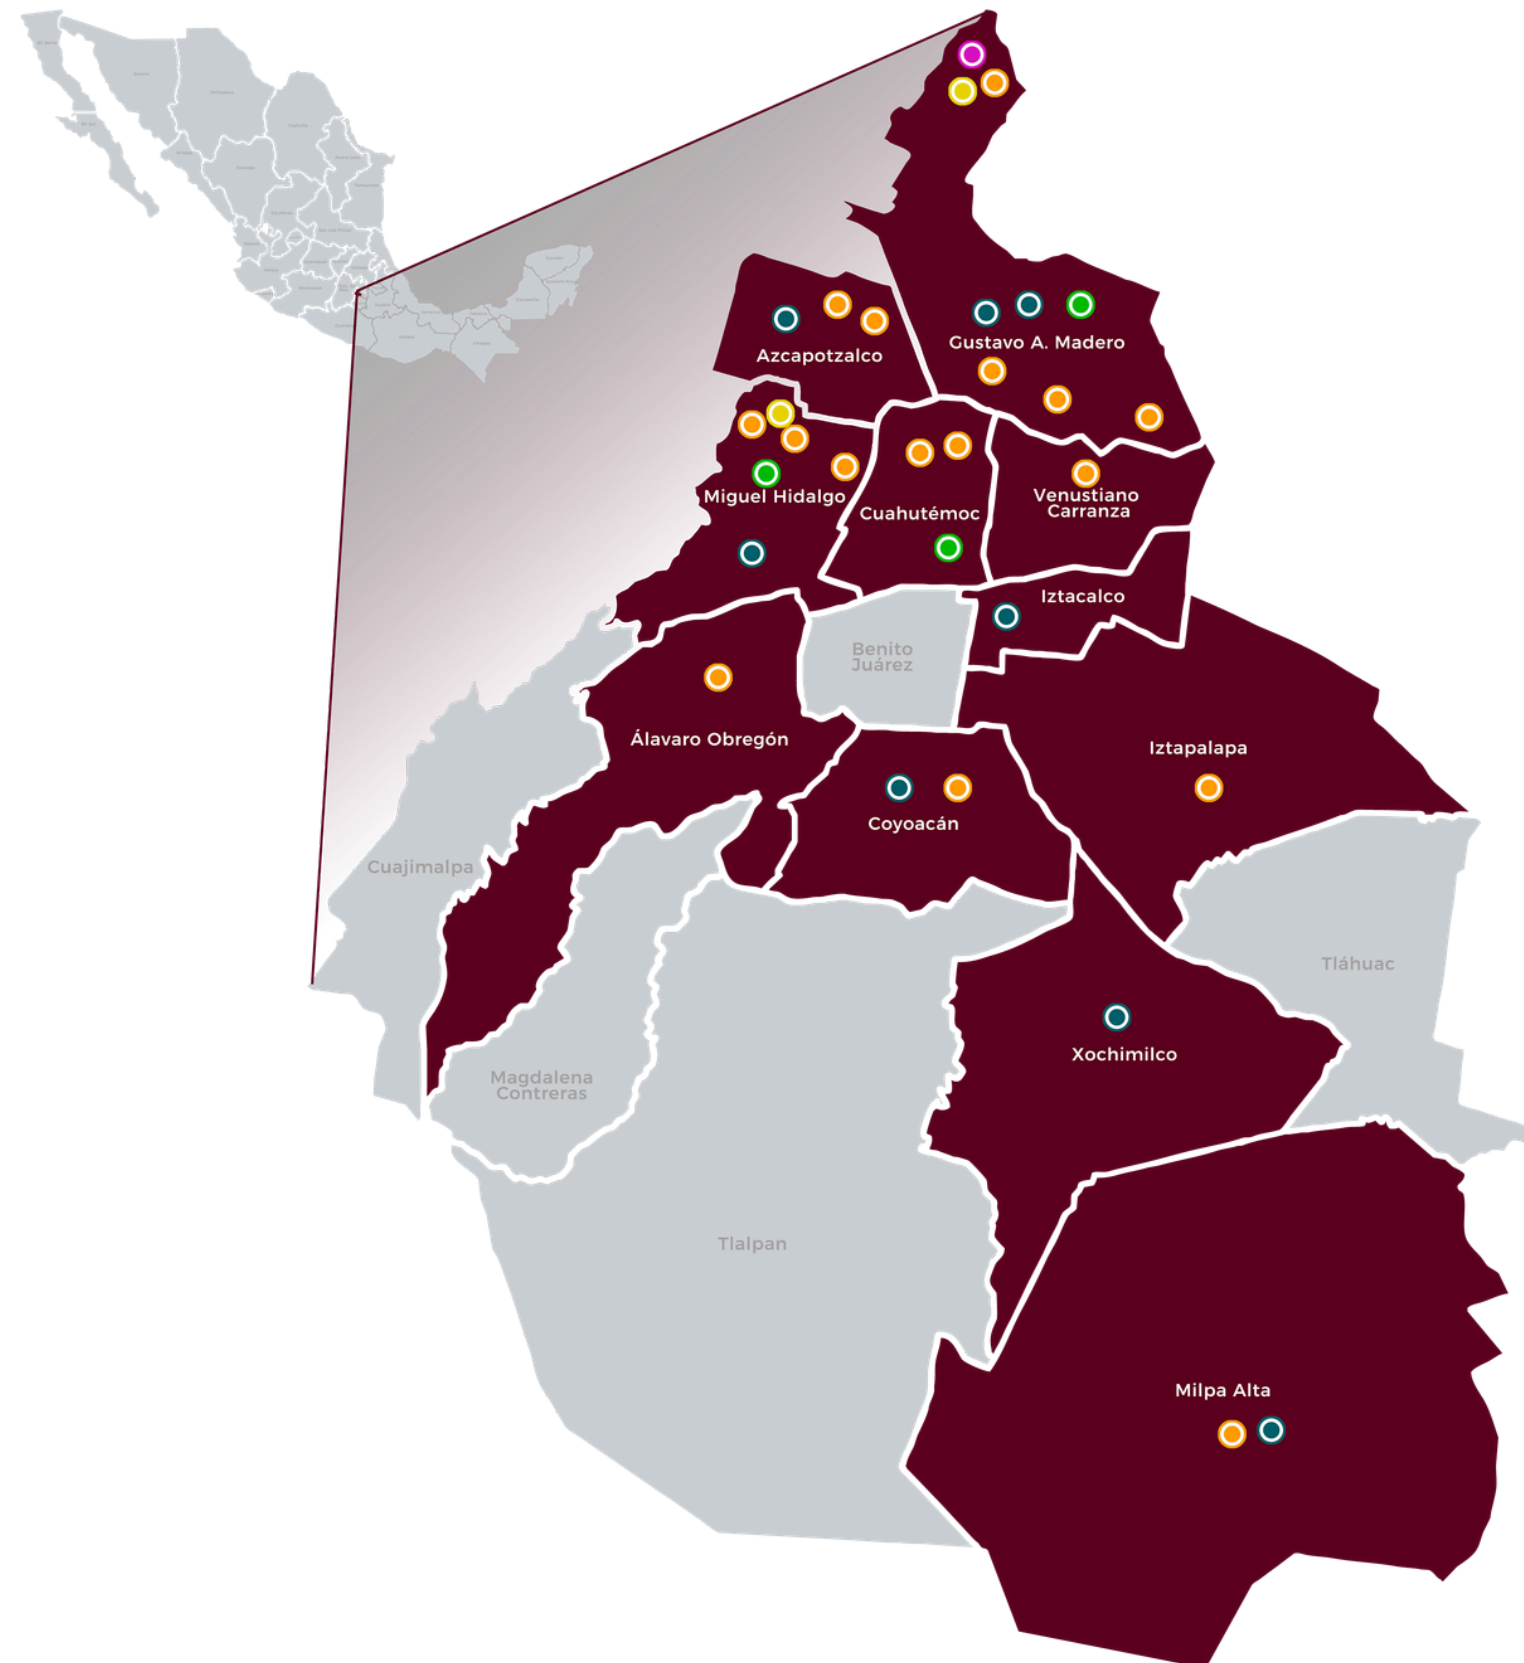

**EDUCACIÓN**  
SECRETARÍA DE EDUCACIÓN PÚBLICA

**Instituto Politécnico Nacional**  
Secretaría de Innovación e Integración Social  
Dirección de Vinculación y Desarrollo Regional

# INSTITUTO POLITÉCNICO NACIONAL

# PANORAMA GENERAL DEL INSTITUTO POLITÉCNICO NACIONAL

PRESENCIA EN EL **69%** DE LA CIUDAD DE MÉXICO

EN LA CIUDAD DE MÉXICO:

-  **16** NIVEL MEDIO SUPERIOR
-  **26** NIVEL SUPERIOR
-  **09** CENTROS DE INVESTIGACIÓN Y POSGRADO
-  **01** CENTROS DE NANOCIENCIAS MICRO Y NANO TECNOLOGÍA
-  **02** CENTROS DE LENGUAS EXTRANJERAS