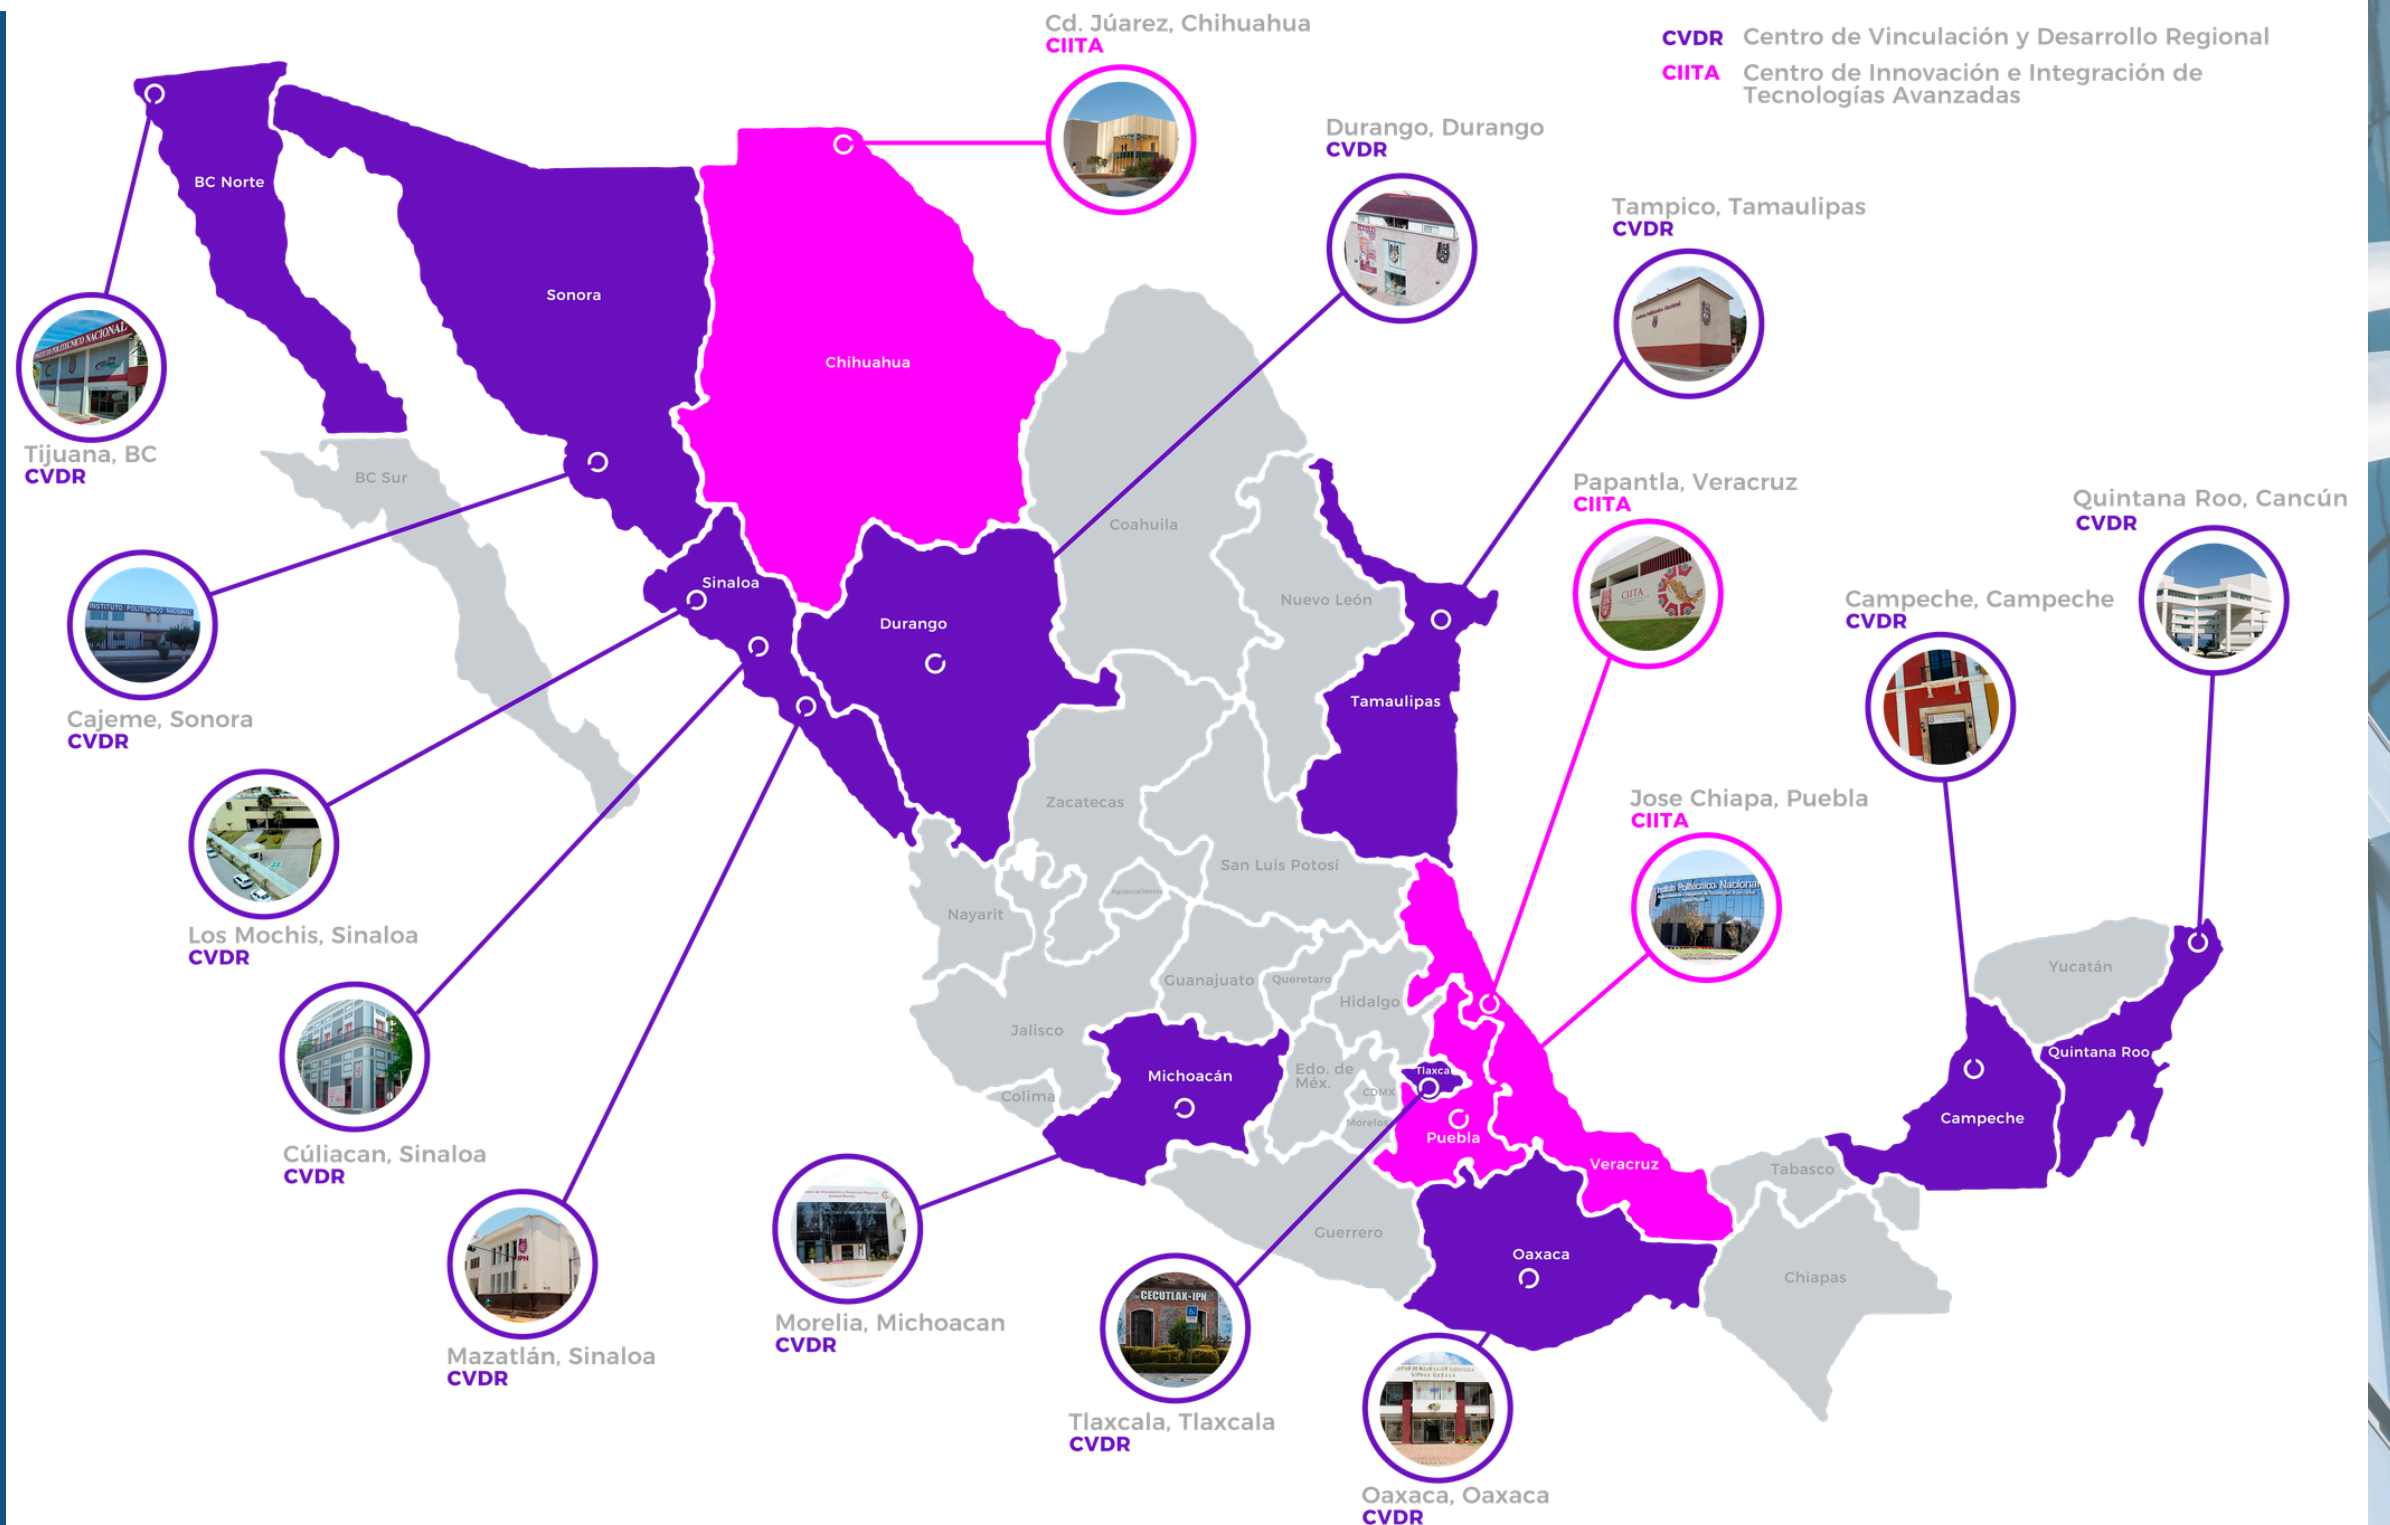

# PANORAMA GENERAL DEL INSTITUTO POLITÉCNICO NACIONAL

Secretaría de Innovación e Integración Social

# COBERTURA NACIONAL EN 12 CENTROS DE VINCULACIÓN Y DESARROLLO REGIONAL

3 Centros de Innovación e Integración de Tecnologías Avanzadas.

# Polivirtual es...

Es el sistema del Instituto Politécnico Nacional (IPN), mediante el cual se ofrecen estudios de bachillerato, licenciatura, posgrado y servicios educativos complementarios en modalidad a distancia.